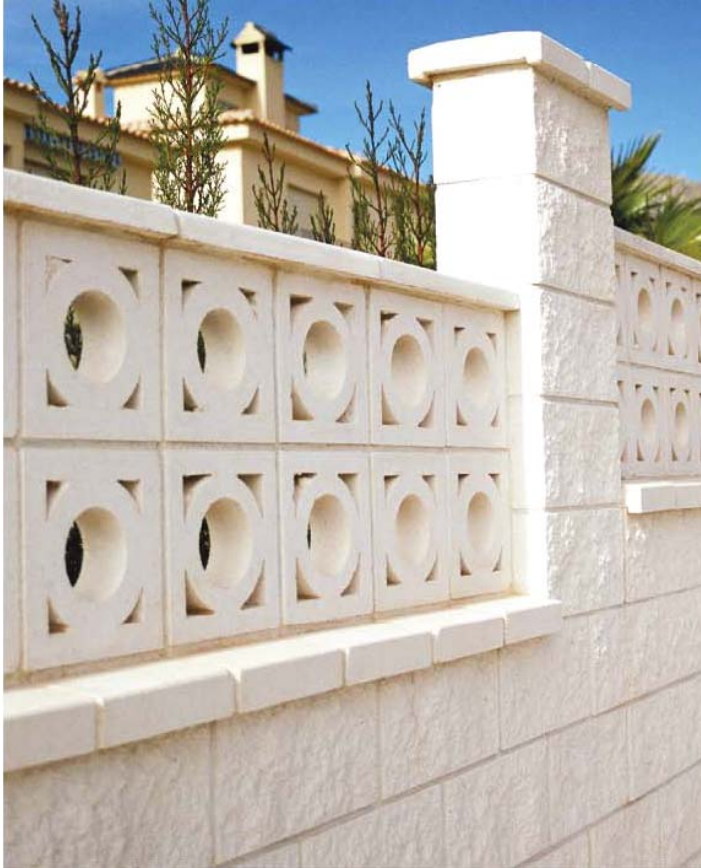

Sichtschutzmauersystem aus Weissbetonwerkstein gerüttelt, bewehrt, hydrophobiert

Einzeldarstellung

Produktinformationen

	Wind/Sicht-Schott	Farbe	Artikelnummer	Stückpreis €
	Kantenlänge H	Weiss	6110101	
Maße	6x17x50	Arena	6110102	
KG	11,2			
1 m =	7 Stück			
<hr/>				
	Wind/Sicht-Schott	Farbe	Artikelnummer	Stückpreis €
	Kantenlänge H	Weiss	6110103	
Maße	6x17x60	Arena	6110104	
KG	13,5			
1 m =	7 Stück			
<hr/>				
	Wind/Sicht-Schott	Farbe	Artikelnummer	Stückpreis €
	Kantenlänge H	Weiss	6110105	
Maße	6x17x70	Arena	6110106	
KG	15,7			
1 m =	7 Stück			
<hr/>				
	Wind/Sicht-Schott	Farbe	Artikelnummer	Stückpreis €
	Kantenlänge H	Weiss	6110107	
Maße	6x17x80	Arena	6110108	
KG	18,5			
1 m =	7 Stück			
<hr/>				
	Wind/Sicht-Schott	Farbe	Artikelnummer	Stückpreis €
	Kantenlänge H	Weiss	6110109	
Maße	6x17x90	Arena	6110110	
KG	20,2			
1 m =	7 Stück			
<hr/>				
	Wind/Sicht-Schott	Farbe	Artikelnummer	Stückpreis €
	Kantenlänge H	Weiss	6110111	
Maße	6x17x100	Arena	6110112	
KG	22,4			
1 m =	7 Stück			

Sichtschutzmauersystem aus Weissbetonwerkstein

Einzeldarstellung	Produktinformationen				
	Mauerabdeckung Maße KG 1 m =	7x20x100 20 1 Stück	Farbe Weiss Arena	Artikelnummer 6110201 6110202	Stückpreis €
	Sockel Maße KG 1 m =	6x27x100 23,5 1 Stück	Farbe Weiss Arena	Artikelnummer 6110301 6110302	Stückpreis €
	Ringanker-Träger Maße KG 1 m =	3x14x100 8 1 Stück	Farbe Weiss Arena	Artikelnummer 6110401 6110402	Stückpreis €

Ornamentsteine aus Weissbetonwerkstein

RONDO

SATURN

CARO

Plane Ornamentstein-Baluster aus Weissbetonwerkstein

Einzeldarstellung	Produktinformationen					
	Baluster DAMA Weiss	Maße H = 70	KG 17,1	Stück/m 5	Stückpreis €	Artikelnr. 7110201
		10x20 (Kantenlänge)				
	Baluster TORRE Weiss	Maße H = 70	KG 17	Stück/m 5	Stückpreis €	Artikelnr. 7110202
		10x20 (Kantenlänge)				
	Abdeckung Weiss	Maße H = 5	KG 5,8	Stück/m 2	Stückpreis €	Artikelnr. 7110401
		10x50 (Kantenlänge)				