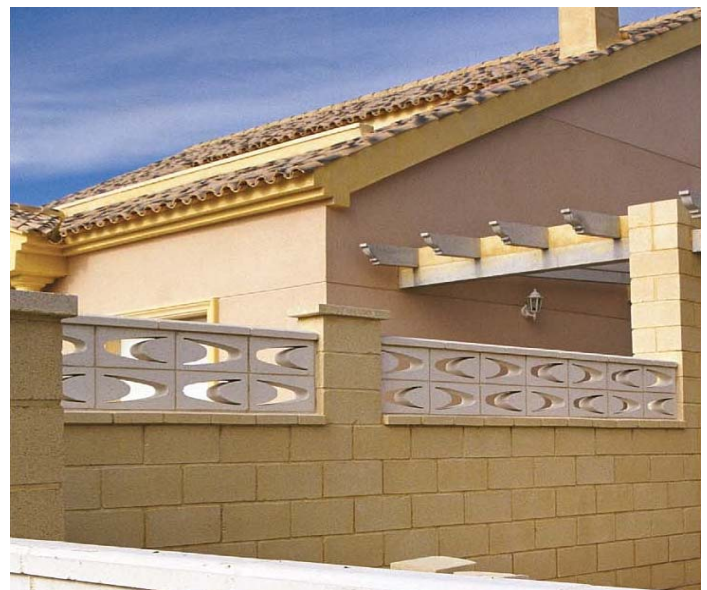

Sichtschutzmauersystem aus Weissbetonwerkstein gerüttelt, bewehrt, hydrophobiert

Einzeldarstellung

Produktinformationen

	Wind/Sicht-Schott	Farbe	Artikelnummer	Stückpreis €
	Kantenlänge H	Weiss	6110101	
Maße	6x17x50	Arena	6110102	
KG	11,2			
1 m =	7 Stück			
<hr/>				
	Wind/Sicht-Schott	Farbe	Artikelnummer	Stückpreis €
	Kantenlänge H	Weiss	6110103	
Maße	6x17x60	Arena	6110104	
KG	13,5			
1 m =	7 Stück			
<hr/>				
	Wind/Sicht-Schott	Farbe	Artikelnummer	Stückpreis €
	Kantenlänge H	Weiss	6110105	
Maße	6x17x70	Arena	6110106	
KG	15,7			
1 m =	7 Stück			
<hr/>				
	Wind/Sicht-Schott	Farbe	Artikelnummer	Stückpreis €
	Kantenlänge H	Weiss	6110107	
Maße	6x17x80	Arena	6110108	
KG	18,5			
1 m =	7 Stück			
<hr/>				
	Wind/Sicht-Schott	Farbe	Artikelnummer	Stückpreis €
	Kantenlänge H	Weiss	6110109	
Maße	6x17x90	Arena	6110110	
KG	20,2			
1 m =	7 Stück			
<hr/>				
	Wind/Sicht-Schott	Farbe	Artikelnummer	Stückpreis €
	Kantenlänge H	Weiss	6110111	
Maße	6x17x100	Arena	6110112	
KG	22,4			
1 m =	7 Stück			

Sichtschutzmauersystem aus Weissbetonwerkstein

Einzeldarstellung	Produktinformationen				
	Mauerabdeckung Maße KG 1 m =	7x20x100 20 1 Stück	Farbe Weiss Arena	Artikelnummer 6110201 6110202	Stückpreis €
	Sockel Maße KG 1 m =	6x27x100 23,5 1 Stück	Farbe Weiss Arena	Artikelnummer 6110301 6110302	Stückpreis €
	Ringanker-Träger Maße KG 1 m =	3x14x100 8 1 Stück	Farbe Weiss Arena	Artikelnummer 6110401 6110402	Stückpreis €

Ornamentsteine aus Weissbetonwerkstein

RONDO

SATURN

CARO

Plane Ornamentstein-Baluster aus Weissbetonwerkstein

Einzeldarstellung	Produktinformationen					
	Baluster DAMA Weiss	Maße H = 70	KG 17,1	Stück/m 5	Stückpreis €	Artikelnr. 7110201
		10x20 (Kantenlänge)				
	Baluster TORRE Weiss	Maße H = 70	KG 17	Stück/m 5	Stückpreis €	Artikelnr. 7110202
		10x20 (Kantenlänge)				
	Abdeckung Weiss	Maße H = 5	KG 5,8	Stück/m 2	Stückpreis €	Artikelnr. 7110401
		10x50 (Kantenlänge)				