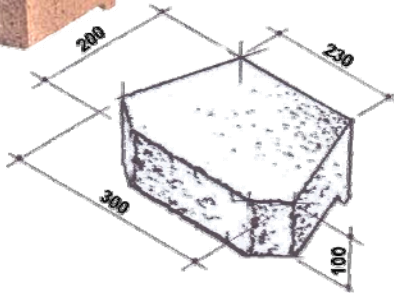

4210401

Salmon

4210402

Cristal

4210403

Roca

4210404

Maße (T H L)      20 x 5 x 41  
 KG                    6,6  
 1 m                    4 Stück

Beispiel:

2-teilig= 1 Abdeckung  
 vierseitig bruchrau

**Trockenmauer TOSCANO**

Einzeldarstellung

Produktinformationen

Maße (T H L)  
KG  
1 m<sup>2</sup>

**TOSCANO**

10 x 30 / 23 x 20  
11,5  
32 Stück