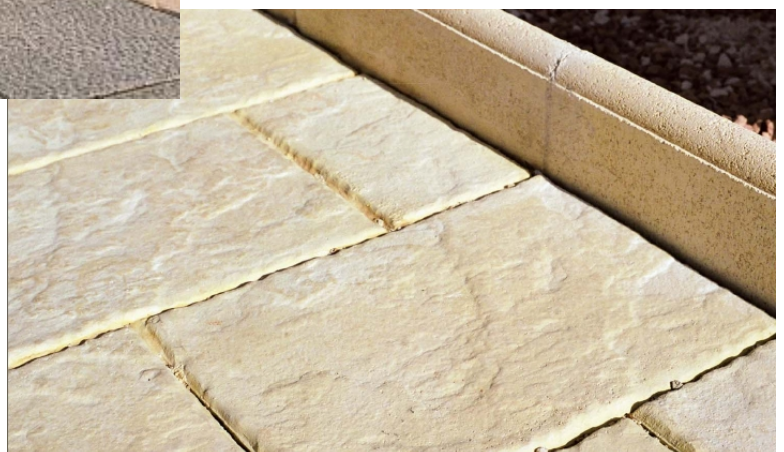

Einfassungen aus Weissbetonwerkstein

Einzeldarstellung	Produktinformationen				
	Randstein SOLIDO		Farbe	Artikelnummer	Stückpreis €
			Sol	5110101	
	Maße (T H L)	12 x 28 x 25	Salmon	5110102	
	KG	17	Cristal	5110103	
	1 m	4 Stück	Gris	5110104	
	Randstein ROMO mit 1 Rundkante		Farbe	Artikelnummer	Stückpreis €
			Sol	5210101	
	Maße (T H L)	6 x 20 x 50	Salmon	5210102	
	KG	11,7	Cristal	5210103	
	1 m	2 Stück	Gris	5210104	
	Randstein ROMO mit 2 Rundkanten		Farbe	Artikelnummer	Stückpreis €
			Sol	5210105	
	Maße (T H L)	6 x 20 x 50	Salmon	5210106	
	KG	11,7	Cristal	5210107	
	1 m	2 Stück	Gris	5210108	

Randstein SOLIDO

Randstein ROMO

Einfassungen aus Weissbetonwerkstein

Einzeldarstellung	Produktinformation					
	Dekoeinfassung TOLEDO Nuancierend Mauermodul gerade	Maße (T H L) 8 x 20 x 60	KG 19	Stück / m 1,67	Stückpreis €	Artikelnr. 5310101
	Dekoeinfassung TOLEDO Nuancierend Mauermodul gekrümmt	Maße (T H L) 8 x 20 x 60	KG 18		Stückpreis €	Artikelnr. 5310102
	Dekoeinfassung TOLEDO Nuancierend Mauermodul Ecke	Maße (T H L) 8 x 28 x 28	KG 13		Stückpreis €	Artikelnr. 5310103
	Dekoeinfassung TOLEDO Nuancierend Mauermodul T-Stück	Maße (T H L) 8 x 20 x 30	KG 9		Stückpreis €	Artikelnr. 5310104

Einige der unendlich vielen Gestaltungsvarianten

Einfassungen aus Weissbetonwerkstein

Einzeldarstellung	Produktinformationen					
	Dekoeinfassung TOLEDO Nuancierend Mauermodul End-Stück	Maße (T H L) 8 x 20 x 26	KG 7	Stück / m	Stückpreis €	Artikelnr. 5310105
	Dekoeinfassung TOLEDO Nuancierend Mauerabdeckung gerade	Maße (T H L) 10 x 3 x 60	KG 4		Stückpreis €	Artikelnr. 5310201
	Dekoeinfassung TOLEDO Nuancierend Mauerabdeckung gerundet	Maße (T H L) 10 x 3 x 60	KG 4		Stückpreis €	Artikelnr. 5310202
	Dekoeinfassung TOLEDO Nuancierend Mauerabdeckung Ecke	Maße (T H L) 10 x 3 x 24 x 32	KG 3		Stückpreis €	Artikelnr. 5310203
	Dekoeinfassung TOLEDO Verbindungsstift 15	Maße (H) 15			Stückpreis €	Artikelnr. 5310301
	Dekoeinfassung TOLEDO Verbindungsstift 25	Maße (H) 25			Stückpreis €	Artikelnr. 5310302