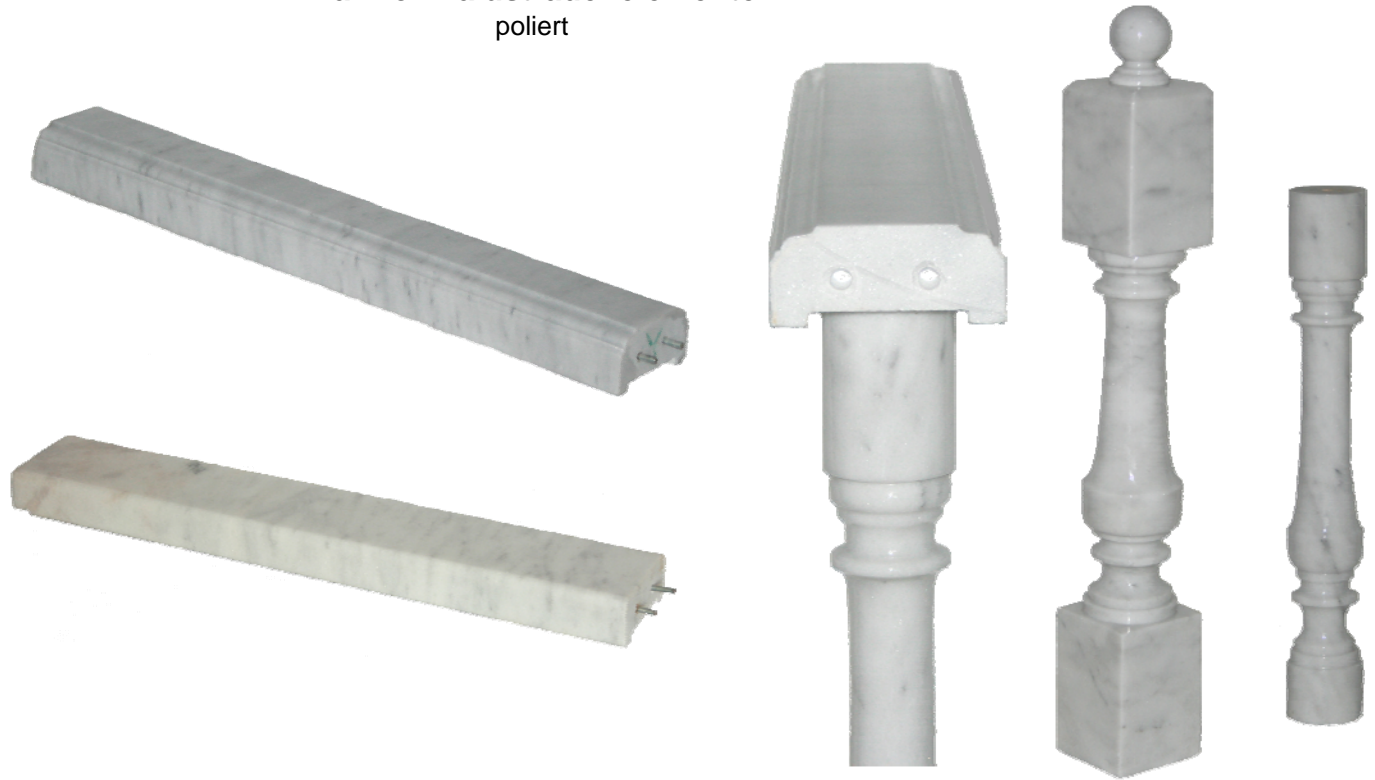

**Das AM Naturstein-Elemente-Sortiment**

Einzeldarstellung	Produktinformationen					
	<b>Marmor-Baluster poliert MACAFINO</b> Weiss, grau geadert	Maße H=84 Ø=10	KG 15	Stück/m 5	Stückpreis €	Artikelnr. 1230101
	<b>Marmor-Handlauf poliert MACAFINO</b> Weiss, grau geadert	Maße H=7 16x100 (Kantenlänge)	KG 25	Stück/m 1	Stückpreis €	Artikelnr. 1230102
	<b>Marmor-Sockel poliert MACAFINO</b> Weiss, grau geadert	Maße H=7 16x100 (Kantenlänge)	KG 25	Stück/m 1	Stückpreis €	Artikelnr. 1230103
Marmor-Pfeiler poliert  	<b>Marmor-Pfeiler poliert mit polierter Kugel MACAFINO</b> Weiss, grau geadert	Maße H=110 17x17 (Kantenlänge)	KG 8	Stück/m alle 4	Stückpreis €	Artikelnr. 1230104
Muschelkalk Baluster  	<b>Muschelkalk Baluster CORDOBA</b> gesägt, gefräst Sand-beige	H=75 14x14 (Kantenlänge)	KG 20	Stück/m 5	Stückpreis €	Artikelnr. 1230201
	<b>Muschelkalk Handlauf CORDOBA</b> gesägt, gefräst Sand-beige	Maße H=8 18x100 (Kantenlänge)	KG 25	Stück/m 1	Stückpreis €	Artikelnr. 1230202
	<b>Muschelkalk Sockel CORDOBA</b> gesägt, gefräst Sand-beige	Maße H=8 18x100 (Kantenlänge)	KG 25	Stück/m 1	Stückpreis €	Artikelnr. 1230203
	<b>Muschelkalk Pfeiler CORDOBA</b> gesägt, gefräst Sand-beige	Maße H=100 17x17 (Kantenlänge)	KG 54	Stück/m alle 4 m	Stückpreis €	Artikelnr. 1230204

**Das AM Naturstein-Elemente-Sortiment**

**Marmor-Balustradenelemente**  
poliert

**Das AM Naturstein-Elemente-Sortiment**

**Muschelkalk-Balustradenlemente**

gesägt, gefräst

**Das AM Naturstein-Elemente-Sortiment**

Einzeldarstellung	Produktinformationen				
	<b>Muschelkalk-Pfeilerabdeckung CORDOBA</b>	Maße H=8 20x20 (Kantenlänge)	KG  5	Stückpreis €	Artikelnr. 1230205
	<b>Flach</b> gesägt, gefräst Sand-Beige				
	<b>Muschelkalk-Pfeilerabdeckung CORDOBA Kugel</b>	Maße H=30 20x20 (Kantenlänge)	KG 12	Stückpreis €	Artikelnr. 1230206
	gesägt, gefräst Sand-Beige				